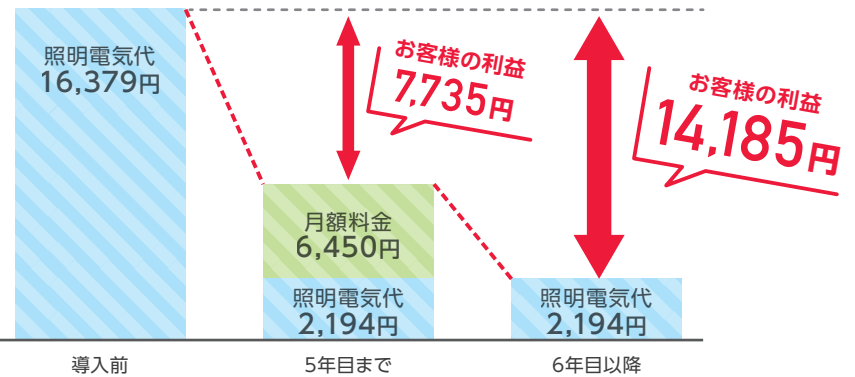

## LED照明

最新のLED照明は  
照明電気代を  
最大で

**90%**  
DOWN!

蛍光灯ランプ・蛍光灯器具・水銀灯は、

ほとんどのメーカーが  
**生産を終了**しました!

代替品が手に入らなくなる前に、  
LED照明に入れ替えましょう!

お支払いは  
月々の固定料金のみ  
下がった電気代で  
導入できます!

テナント契約  
でもOK

### ■ 飲食店の削減事例

※記載の料金は、消費電力などを元に、照明にかかる電気料金のみを算出した、税込料金です。※5年間の契約です。

LED → 最新LEDへの切り替えにも対応!

LEDにも**寿命**があります!

最新LEDは  
省エネ効率が**向上**!

古いLEDと比べて  
消費電力  
**30~50%**  
DOWN!

フロアが暗く  
感じていませんか?

当てはまったら  
入れ替え時です  
明るさや色味などの  
細かなご要望に  
お応えいたします。