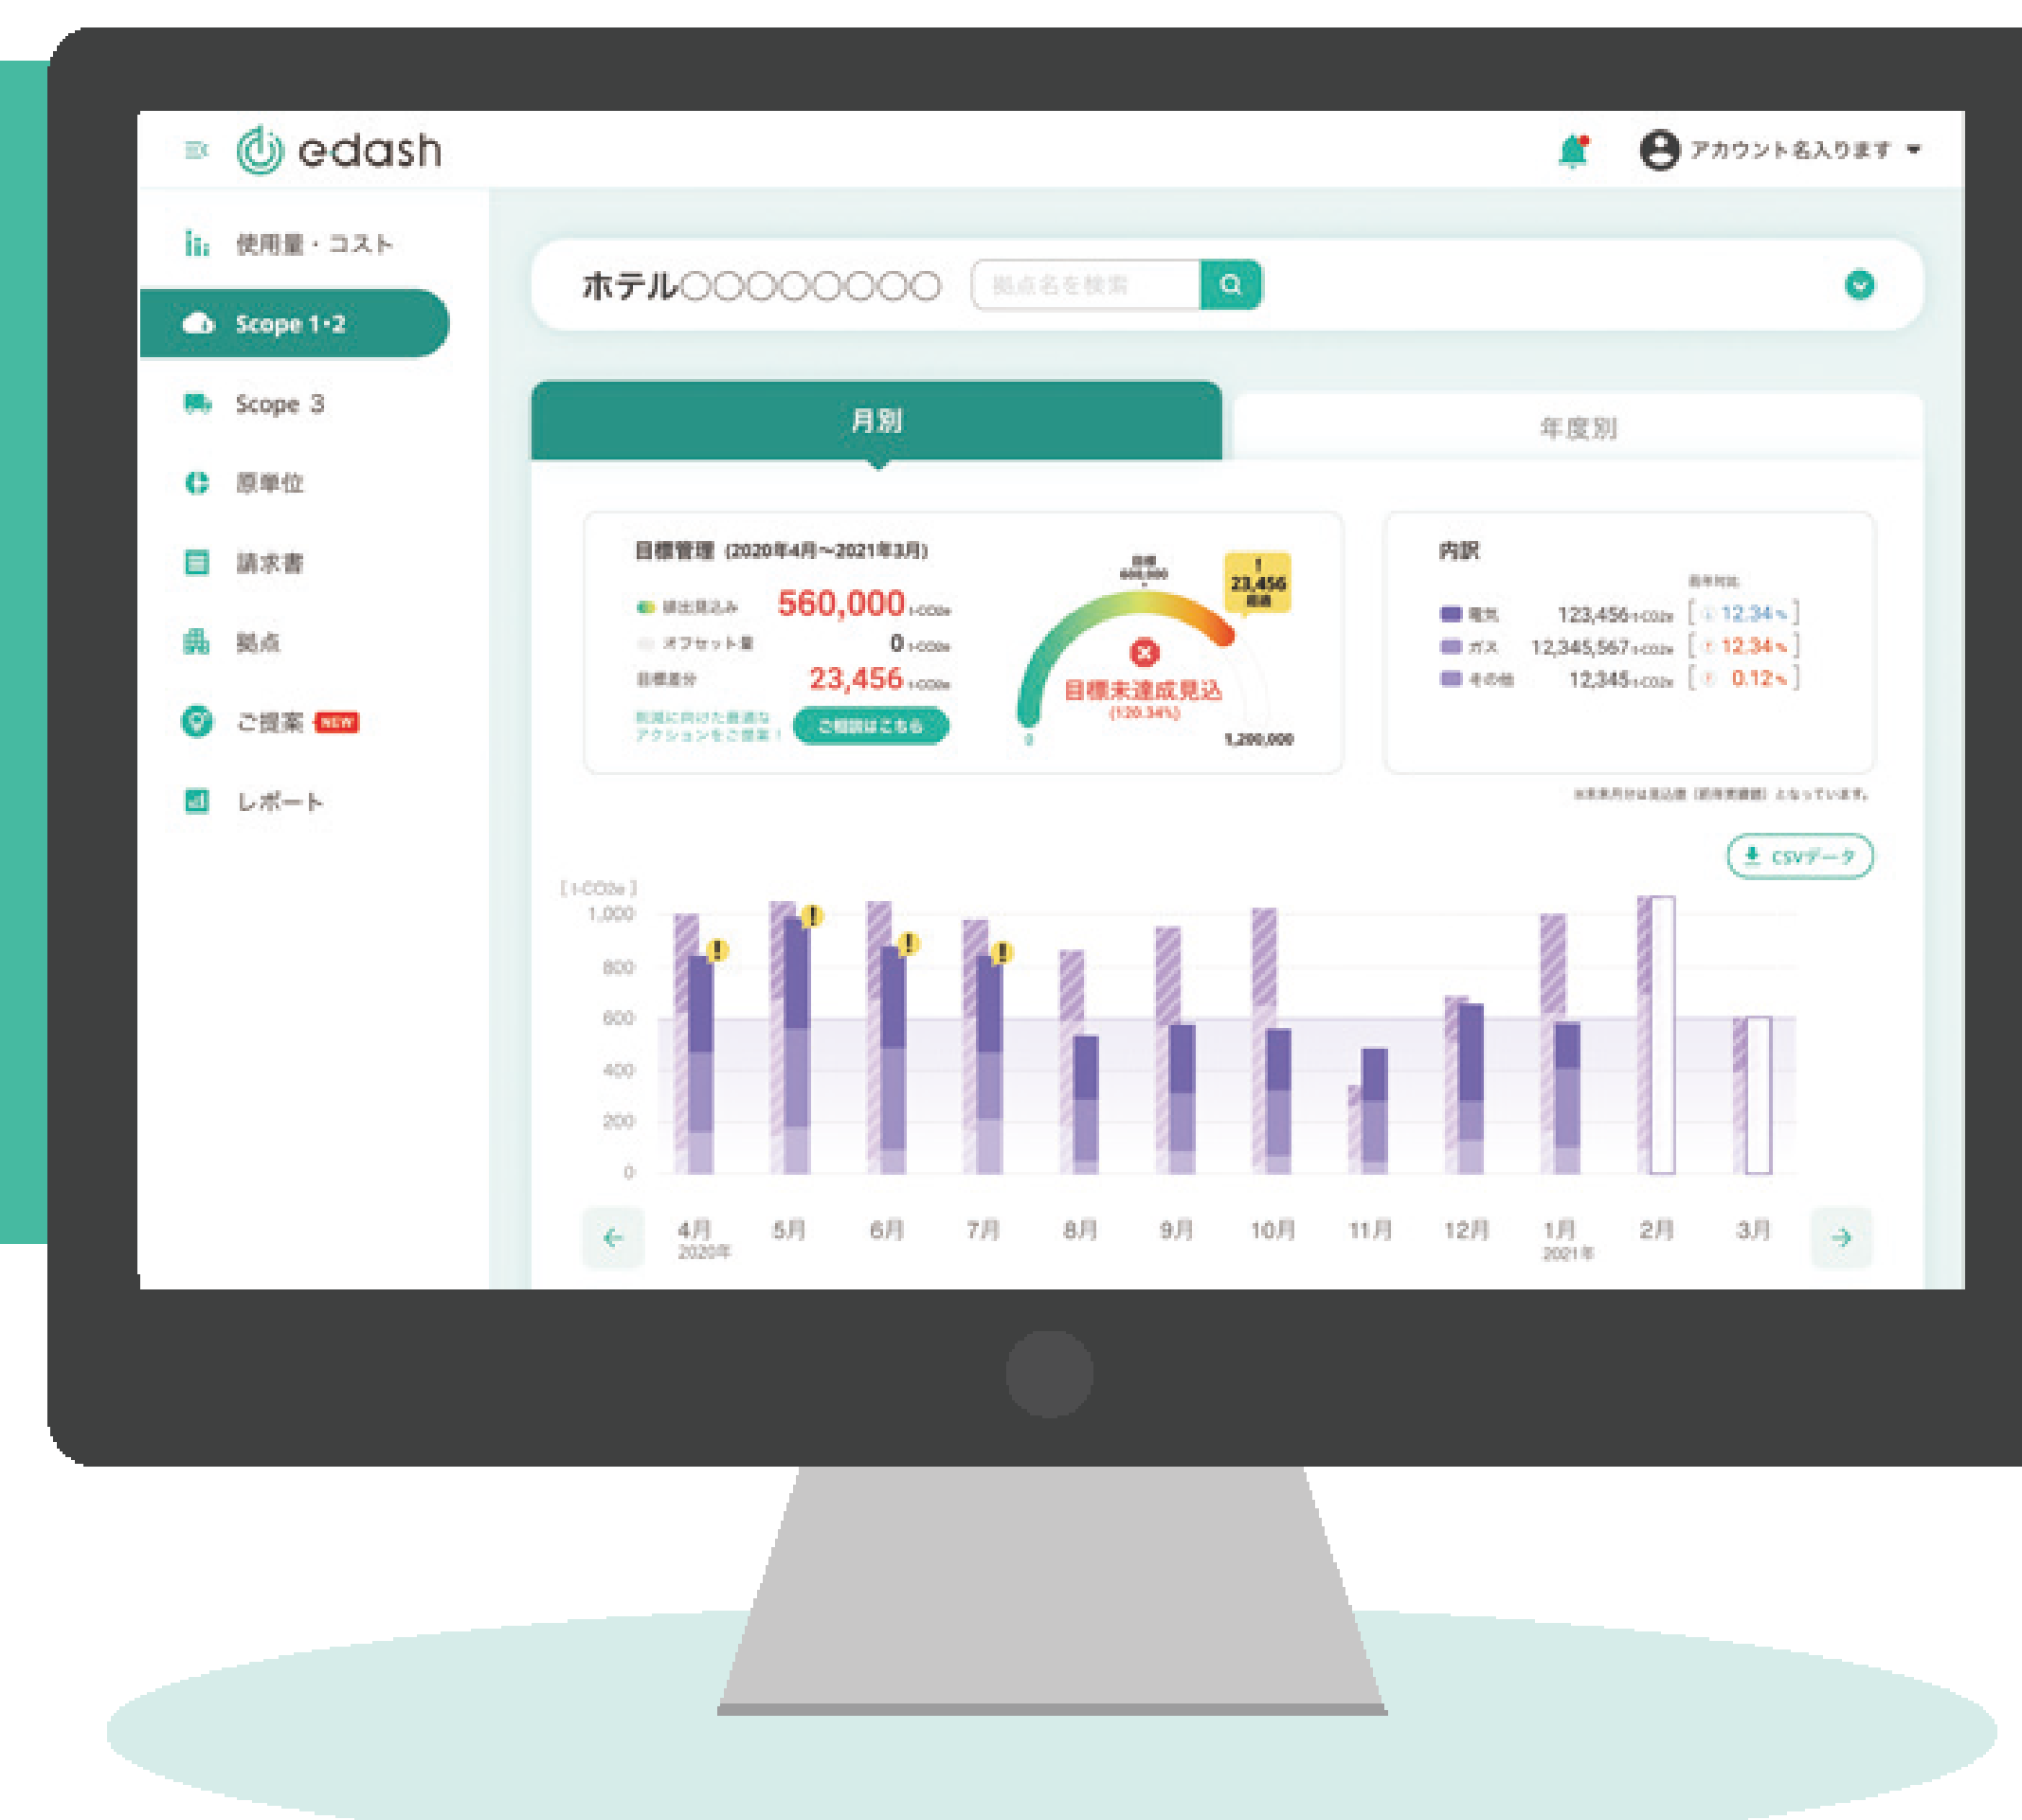

カーボンニュートラル実現の ベストパートナー

2050年、カーボンニュートラル。

その実現に向けて、何からはじめ、どう歩めばいいのかを
ともに考え、共創する場が必要であると考えました。

そこで、カーボンニュートラルへの道しるべとなり、
長い道りを企業や自治体とともに歩み続ける
ベストパートナーを目指して生まれたのが、「e-dash」です。

さあ、ともにはじめよう。

FUNCTION LIST

エネルギーコストの削減から、CO₂削減の取り組みまで、
e-dashを使えば一気通貫で対応が可能。

まずは、誰でも簡単にCO₂排出量の可視化から！

e-dashなら、請求書をスキャンして アップロードするだけ！*

お客様が準備するのは、電気やガス、その他エネルギーの月次の請求書だけ。
あとは、e-dashがエネルギー使用量・コスト・CO₂排出量をデータ化するので、
手間なく正確に可視化できます。 *：請求書からのデータ化対象はScope 1,2のみです。